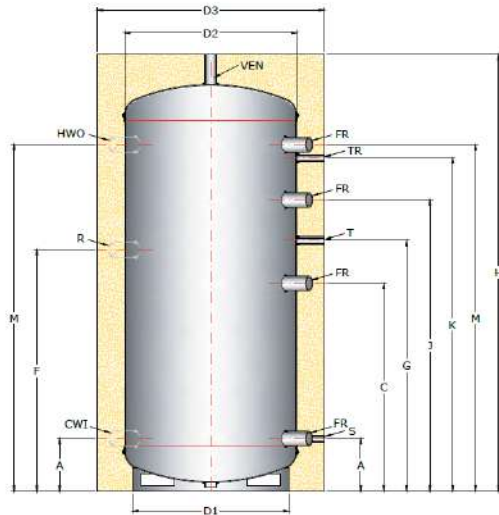

ΔΟΧΕΙΑ ΑΔΡΑΝΕΙΑΣ ΧΩΡΙΣ ΕΝΑΛΛΑΚΤΗ (COIL) ΒΑC-0

	80L	100L	150L	200L	300L
A	230	230	260	250	220
B	-	-	-	-	-
C	392,5	392,5	460	625	795
D1	Ø 318	Ø 318	Ø 400	Ø 430	Ø 470
D2	Ø360	Ø400	Ø 450	Ø 480	Ø 520
D3	Ø 420	Ø 500	Ø 560	Ø 600	Ø 630
E	-	-	-	-	-
F	590	590	620	750	920
G	455	455	560	785	955
H	1000	1000	1120	1400	1620
J	592,5	592,5	660	935	1105
K	655	655	760	1090	1260
L	-	-	-	-	-
M	755	755	860	1140	1310

ΤΥΠΟΣ ΔΟΧΕΙΟΥ	80L	100L	150L	200L	300L
ΚΩΔΙΚΟΣ	BAC-0-80	BAC-0-100	BAC-0-150	BAC-0-200	BAC-0-300
Χωρητικότητα Δοχείου (L)	77	96	136	196	298
Βάρος Δοχείου (kg)	2.0mm	2.0mm	2.5mm	2.5mm	2.5mm
	22	32	39	55	68
Μόνωση (mm)	ΑΦΑΙΡΟΥΜΕΝΗ ΜΟΝΩΣΗ ΜΑΛΑΚΗΣ ΠΟΛΥΟΥΡΕΘΑΝΗΣ				
	60	60	60	60	60
Διαγώνιος (mm)	1084.61	1118.03	1252.19	1523.15	1738.18

ΔΟΧΕΙΑ ΑΔΡΑΝΕΙΑΣ ΧΩΡΙΣ ΕΝΑΛΛΑΚΤΗ (COIL) ΒΑC-0

	500L	750L	1000L	1500	2000L
A	235	280	320	340	395
B	-	-	-	-	-
C	810	855	1000	950	855
D1	Ø 580	Ø 750	Ø 750	Ø 1040	Ø 1140
D2	Ø 640	Ø 800	Ø 800	Ø 1100	Ø 1200
D3	Ø 840	Ø 1000	Ø 1000	Ø 1300	Ø 1400
E	-	-	-	-	-
F	935	980	1150	1200	1105
G	970	1015	1235	1250	1010
H	1700	1800	2000	2000	2000
J	1120	1165	1355	1425	1330
K	1275	1320	1530	1710	1460
L	-	-	-	-	-
M	1325	1370	1660	1710	1615

ΤΥΠΟΣ ΔΟΧΕΙΟΥ	500L	750L	1000L	1500L	2000L
ΚΩΔΙΚΟΣ	ΒΑC-0-500	ΒΑC-0-750	ΒΑC-0-1000	ΒΑC-0-1500	ΒΑC-0-2000
Χωρητικότητα Δοχείου L	492	746	882	1539	1831
Βάρος Δοχείου kg	3mm	3mm	3mm	4mm	4mm
	77	118	139	267	302
Μόνωση mm	ΑΦΑΙΡΟΥΜΕΝΗ ΜΟΝΩΣΗ ΜΑΛΑΚΗΣ ΠΟΛΥΟΥΡΕΘΑΝΗΣ				
	100	100	100	100	100
Διαγώνιος (mm)	1824.8	2059.1	2236.1	2385.4	2441.3