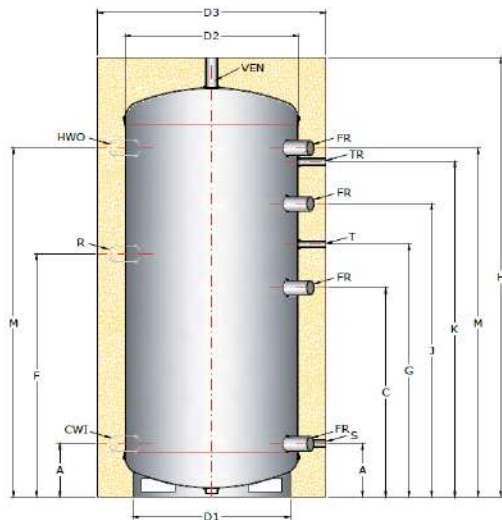

ΔΟΧΕΙΑ ΑΔΡΑΝΕΙΑΣ ΧΩΡΙΣ ΕΝΑΛΛΑΚΤΗ (COIL) ΒΑC-0

	80L	100L	150L	200L	300L
A	230	230	260	250	220
B	-	-	-	-	-
C	392,5	392,5	460	625	795
D1	Ø 318	Ø 318	Ø 400	Ø 430	Ø 470
D2	Ø360	Ø400	Ø 450	Ø 480	Ø 520
D3	Ø 420	Ø 500	Ø 560	Ø 600	Ø 630
E	-	-	-	-	-
F	590	590	620	750	920
G	455	455	560	785	955
H	1000	1000	1120	1400	1620
J	592,5	592,5	660	935	1105
K	655	655	760	1090	1260
L	-	-	-	-	-
M	755	755	860	1140	1310

ΤΥΠΟΣ ΔΟΧΕΙΟΥ	80L	100L	150L	200L	300L
ΚΩΔΙΚΟΣ	BAC-0-80	BAC-0-100	BAC-0-150	BAC-0-200	BAC-0-300
Χωρητικότητα Δοχείου (L)	77	96	136	196	298
Βάρος Δοχείου (kg)	2.0mm	2.0mm	2.5mm	2.5mm	2.5mm
	22	32	39	55	68
Μόνωση (mm)	ΑΦΑΙΡΟΥΜΕΝΗ ΜΟΝΩΣΗ ΜΑΛΑΚΗΣ ΠΟΛΥΟΥΡΕΘΑΝΗΣ				
	60	60	60	60	60
Διαγώνιος (mm)	1084.61	1118.03	1252.19	1523.15	1738.18

ΔΟΧΕΙΑ ΑΔΡΑΝΕΙΑΣ ΧΩΡΙΣ ΕΝΑΛΛΑΚΤΗ (COIL) ΒΑC-0

	500L	750L	1000L	1500	2000L
A	235	280	320	340	395
B	-	-	-	-	-
C	810	855	1000	950	855
D1	Ø 580	Ø 750	Ø 750	Ø 1040	Ø 1140
D2	Ø 640	Ø 800	Ø 800	Ø 1100	Ø 1200
D3	Ø 840	Ø 1000	Ø 1000	Ø 1300	Ø 1400
E	-	-	-	-	-
F	935	980	1150	1200	1105
G	970	1015	1235	1250	1010
H	1700	1800	2000	2000	2000
J	1120	1165	1355	1425	1330
K	1275	1320	1530	1710	1460
L	-	-	-	-	-
M	1325	1370	1660	1710	1615

ΤΥΠΟΣ ΔΟΧΕΙΟΥ	500L	750L	1000L	1500L	2000L
ΚΩΔΙΚΟΣ	ΒΑC-0-500	ΒΑC-0-750	ΒΑC-0-1000	ΒΑC-0-1500	ΒΑC-0-2000
Χωρητικότητα Δοχείου L	492	746	882	1539	1831
Βάρος Δοχείου kg	3mm	3mm	3mm	4mm	4mm
	77	118	139	267	302
Μόνωση mm	ΑΦΑΙΡΟΥΜΕΝΗ ΜΟΝΩΣΗ ΜΑΛΑΚΗΣ ΠΟΛΥΟΥΡΕΘΑΝΗΣ				
	100	100	100	100	100
Διαγώνιος (mm)	1824.8	2059.1	2236.1	2385.4	2441.3