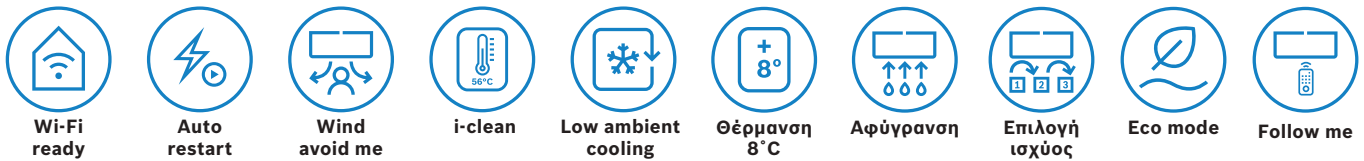

Λειτουργία ελέγχου υγρασίας

Με τη λειτουργία ελέγχου υγρασίας ελέγχετε και ρυθμίζετε τα επίπεδα της υγρασίας στα επιθυμητά επίπεδα.

Human sensor

Ο αισθητήρας υπερύθρων εντοπίζει την κίνηση μέσα στον χώρο και ρυθμίζει αυτόματα την κατεύθυνση του αέρα. Όταν δεν ανιχνεύεται ανθρώπινη παρουσία στον χώρο, περνάει αυτόματα σε λειτουργία ECO.

Ιονιστής

Με ιονιστή και βιοφίλτρο, εξουδετερώνει βακτήρια, μούχλα, ιούς και άλλους ρύπους στον αέρα, για να απολαμβάνετε καθαρό και υγιεινό αέρα.

Climate 6000i

Ψύξη

A+++→D

Θέρμανση

A+++→D

Περισσότερα χαρακτηριστικά:

HomeCom Easy – ελέγξτε το κλιματιστικό σας απομακρυσμένα από το κινητό

Με την εφαρμογή HomeCom Easy μπορείτε να προσαρμόσετε τις σημαντικότερες ρυθμίσεις του κλιματιστικού σας μέσω του κινητού σας από όπου κι αν βρίσκεστε. Επιλέξτε τον τρόπο λειτουργίας που προτιμάτε, προσαρμόστε τη θερμοκρασία και τη ροή του αέρα, ενώ ταυτόχρονα έχετε πλήρη έλεγχο της κατανάλωσης ενέργειας της συσκευής σας.