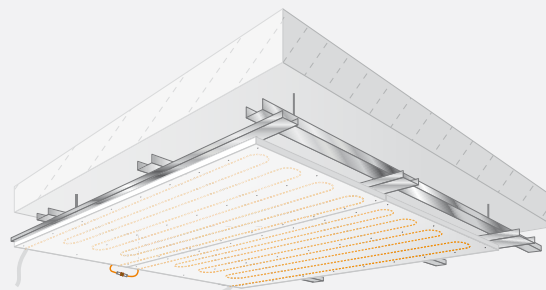

ModuleStandardCeiling-Classic