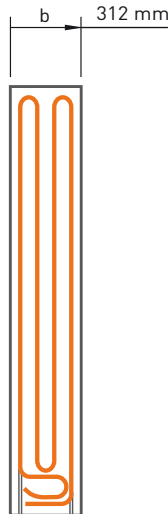

Εναλλακτική τοποθέτηση σε κάναβο

* 2 ΤΥΠΟΙ ΙΝΟΓΥΨΟΣΑΝΙΔΑΣ ΜΕ
ΛΕΙΑ Ή ΗΧΟΑΠΟΡΡΟΦΗΤΙΚΗ ΕΠΙΦΑΝΕΙΑ

5 ΤΥΠΟΙ ΙΝΟΓΥΨΟΣΑΝΙΔΑΣ ΣΤΑΘΕΡΗΣ
ΕΠΙΦΑΝΕΙΑΣ ΑΚΤΙΝΟΒΟΛΙΑΣ