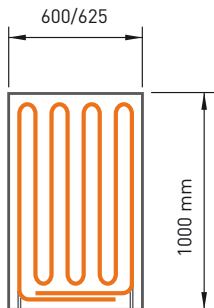

Εναλλακτική τοποθέτηση σε κάναβο

* 2 ΤΥΠΟΙ ΙΝΟΓΥΨΟΣΑΝΙΔΑΣ ΜΕ
ΛΕΙΑ Ή ΗΧΟΑΠΟΡΡΟΦΗΤΙΚΗ ΕΠΙΦΑΝΕΙΑ

5 ΤΥΠΟΙ ΙΝΟΓΥΨΟΣΑΝΙΔΑΣ ΣΤΑΘΕΡΗΣ
ΕΠΙΦΑΝΕΙΑΣ ΑΚΤΙΝΟΒΟΛΙΑΣ