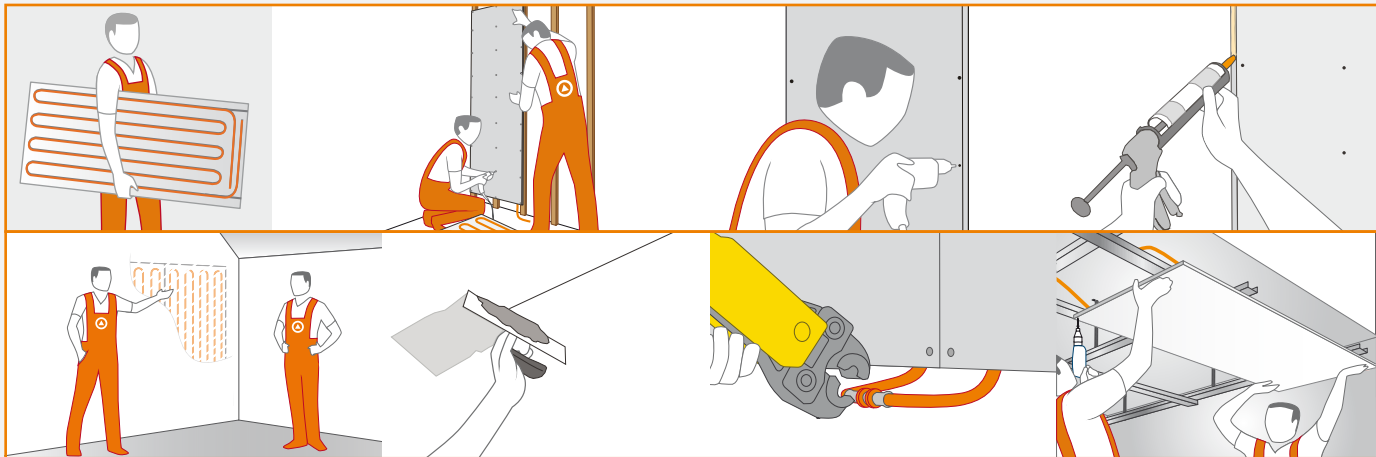

Εφαρμογή συστήματος σε τοίχο ή οροφή