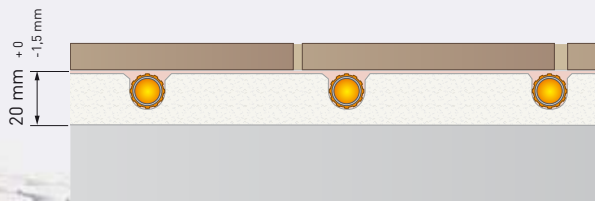

Κατασκευή χαμηλού ύψους. Υψηλή απόδοση.

Μόνο
20 mm !

1. Σύστημα δαπέδου - VarioComp

ΘΕΡΜΑΝΣΗ

Μοναδικό!

Με πάχος κατασκευής μόνο 20 mm και βάρος μόνο 25kg/m² το σύστημα VarioComp αποτελεί ιδανική λύση για ανακαίνιση.

Το σύστημα VarioComp προσφέρει θερμική άνεση γρηγορότερα από τα συμβατικά συστήματα θέρμανσης δαπέδου.

Διαθέτει επίσης μοναδικά πλεονεκτήματα σε σχέση με άλλα συστήματα χαμηλού ύψους, χάρη :

- στον πολυστρωματικό σωλήνα με τα μοναδικά χαρακτηριστικά.
- στη διαμορφωμένη με κόμβους ινογυψοσανίδα που επιτρέπει την τοποθέτηση σωλήνα σε οποιαδήποτε διάταξη.
- στο πιστοποιημένο υλικό επικάλυψης που διασφαλίζει ομοιόμορφη μεταφορά θερμότητας.

VarioComp