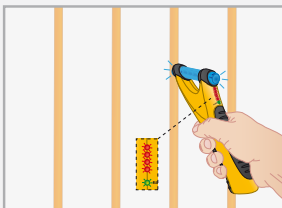

Θέλετε να κρεμάσετε κάποιο αντικείμενο στον τοίχο;
Μην ανησυχείτε, ο εντοπισμός των σωλήνων γίνεται εύκολα!

Το σύστημα ModuleStandardWall, εκτός από δομική λύση, μπορεί να παρέχει θέρμανση το χειμώνα και ψύξη το καλοκαίρι με σημαντική εξοικονόμηση ενέργειας, αξιοποιώντας τη χρήση χαμηλών θερμοκρασιών. Οι εργοστασιακά προεγκατεστημένοι σωλήνες στην πίσω επιφάνεια των ινογυψοσανίδων εξασφαλίζουν εύκολη, ασφαλή και ανά πάσα στιγμή επεκτάσιμη τοποθέτηση.

Το σύστημα προσφέρει λύσεις τόσο σε κατοικίες χαμηλών ενεργειακών απαιτήσεων, όσο και σε κατοικίες υπό ανακατασκευή. Προσαρμογή σε κάθε αρχιτεκτονικό σχεδιασμό.