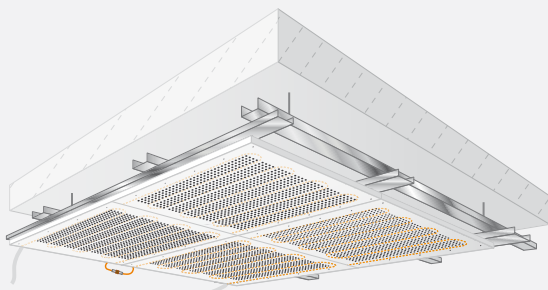

Το σύστημα ModuleStandardWall, εκτός από δομική λύση, μπορεί να παρέχει θέρμανση το χειμώνα και ψύξη το καλοκαίρι με σημαντική εξοικονόμηση ενέργειας, αξιοποιώντας τη χρήση χαμηλών θερμοκρασιών. Οι εργοστασιακά προεγκατεστημένοι σωλήνες στην πίσω επιφάνεια των ινογυψοσανίδων εξασφαλίζουν εύκολη, ασφαλή και ανά πάσα στιγμή επεκτάσιμη τοποθέτηση.

Διατίθεται είτε σε λείες επιφάνειες είτε με ηχοαπορροφητικό δικτύωμα.
Η εύκολη προσαρμογή του συστήματος στην οροφή των χώρων, εξασφαλίζει τις απαιτούμενες συνθήκες άνεσης, χειμώνα ή καλοκαίρι.

ModuleStandardCeiling-Acoustic