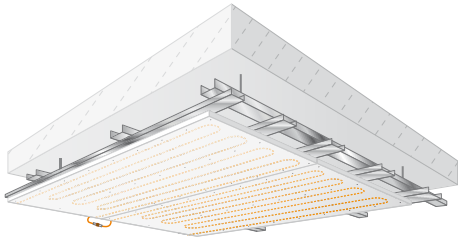

ModuleStandardCeiling-Acoustic