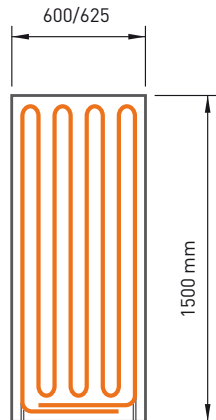

Εναλλακτική τοποθέτηση σε κάναβο

* 2 ΤΥΠΟΙ ΙΝΟΓΥΨΟΣΑΝΙΔΑΣ ΜΕ
ΛΕΙΑ Ή ΗΧΟΑΠΟΡΡΟΦΗΤΙΚΗ ΕΠΙΦΑΝΕΙΑ

5 ΤΥΠΟΙ ΙΝΟΓΥΨΟΣΑΝΙΔΑΣ ΣΤΑΘΕΡΗΣ
ΕΠΙΦΑΝΕΙΑΣ ΑΚΤΙΝΟΒΟΛΙΑΣ