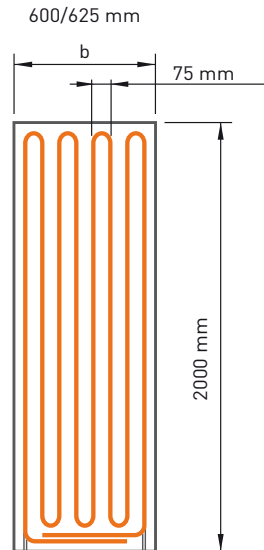

Εναλλακτική τοποθέτηση σε κάναβο

* 2 ΤΥΠΟΙ ΙΝΟΓΥΨΟΣΑΝΙΔΑΣ ΜΕ
ΛΕΙΑ Ή ΗΧΟΑΠΟΡΡΟΦΗΤΙΚΗ ΕΠΙΦΑΝΕΙΑ

5 ΤΥΠΟΙ ΙΝΟΓΥΨΟΣΑΝΙΔΑΣ ΣΤΑΘΕΡΗΣ
ΕΠΙΦΑΝΕΙΑΣ ΑΚΤΙΝΟΒΟΛΙΑΣ