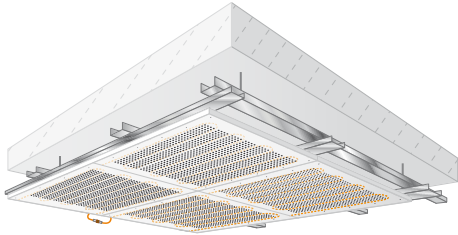

* 2 ΤΥΠΟΙ ΙΝΟΓΥΨΟΣΑΝΙΔΑΣ ΜΕ
ΛΕΙΑ Ή ΗΧΟΑΠΟΡΡΟΦΗΤΙΚΗ ΕΠΙΦΑΝΕΙΑ