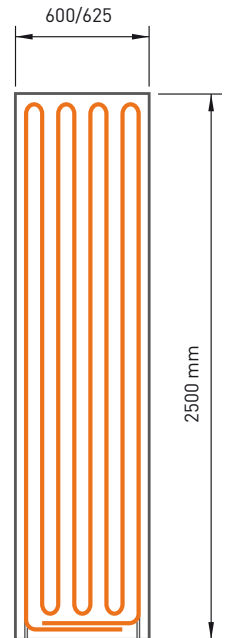

Εναλλακτική τοποθέτηση σε κάναβο

* 2 ΤΥΠΟΙ ΙΝΟΓΥΨΟΣΑΝΙΔΑΣ ΜΕ
ΛΕΙΑ Ή ΗΧΟΑΠΟΡΡΟΦΗΤΙΚΗ ΕΠΙΦΑΝΕΙΑ

5 ΤΥΠΟΙ ΙΝΟΓΥΨΟΣΑΝΙΔΑΣ ΣΤΑΘΕΡΗΣ
ΕΠΙΦΑΝΕΙΑΣ ΑΚΤΙΝΟΒΟΛΙΑΣ