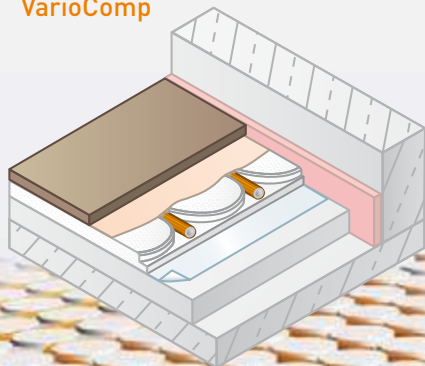

Κατασκευή χαμηλού ύψους. Υψηλή απόδοση.

Μόνο
20 mm !

1. Σύστημα δαπέδου - VarioComp

ΘΕΡΜΑΝΣΗ

Μοναδικό!

Με πάχος κατασκευής μόνο 20 mm και βάρος μόνο 25kg/m² το σύστημα VarioComp αποτελεί ιδανική λύση για ανακαίνιση.

Το σύστημα VarioComp προσφέρει θερμική άνεση γρηγορότερα από τα συμβατικά συστήματα θέρμανσης δαπέδου.

Διαθέτει επίσης μοναδικά πλεονεκτήματα σε σχέση με άλλα συστήματα χαμηλού ύψους, χάρη :

- στον πολυστρωματικό σωλήνα με τα μοναδικά χαρακτηριστικά.
- στη διαμορφωμένη με κόμβους ινογυψοσανίδα που επιτρέπει την τοποθέτηση σωλήνα σε οποιαδήποτε διάταξη.
- στο πιστοποιημένο υλικό επικάλυψης που διασφαλίζει ομοιόμορφη μεταφορά θερμότητας.

VarioComp