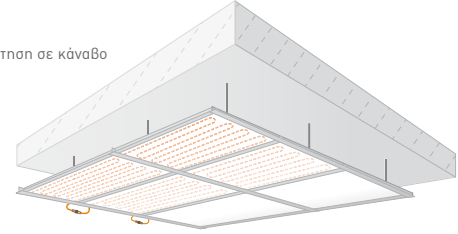

Εναλλακτική τοποθέτηση σε κάναβο