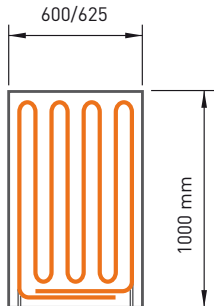

Εναλλακτική τοποθέτηση σε κάναβο

* 2 ΤΥΠΟΙ ΙΝΟΓΥΦΟΣΑΝΙΔΑΣ ΜΕ
ΛΕΙΑ Ή ΗΧΟΑΠΟΡΡΟΦΗΤΙΚΗ ΕΠΙΦΑΝΕΙΑ

5 ΤΥΠΟΙ ΙΝΟΓΥΦΟΣΑΝΙΔΑΣ ΣΤΑΘΕΡΗΣ
ΕΠΙΦΑΝΕΙΑΣ ΑΚΤΙΝΟΒΟΛΙΑΣ