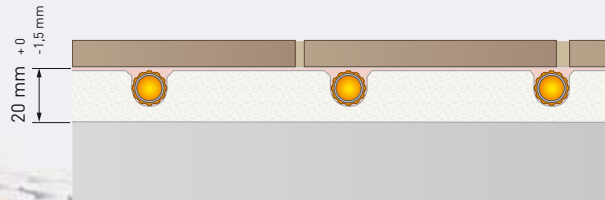

Κατασκευή χαμηλού ύψους. Υψηλή απόδοση.

Μόνο
20 mm !

1. Σύστημα δαπέδου - VarioComp

ΘΕΡΜΑΝΣΗ

Μοναδικό!

Με πάχος κατασκευής μόνο 20 mm και βάρος μόνο 25kg/m² το σύστημα VarioComp αποτελεί ιδανική λύση για ανακαίνιση.

Το σύστημα VarioComp προσφέρει θερμική άνεση γρηγορότερα από τα συμβατικά συστήματα θέρμανσης δαπέδου.

Διαθέτει επίσης μοναδικά πλεονεκτήματα σε σχέση με άλλα συστήματα χαμηλού ύψους, χάρη :

- στον πολυστρωματικό σωλήνα με τα μοναδικά χαρακτηριστικά.
- στη διαμορφωμένη με κόμβους ινογυψοσανίδα που επιτρέπει την τοποθέτηση σωλήνα σε οποιαδήποτε διάταξη.
- στο πιστοποιημένο υλικό επικάλυψης που διασφαλίζει ομοιόμορφη μεταφορά θερμότητας.

VarioComp