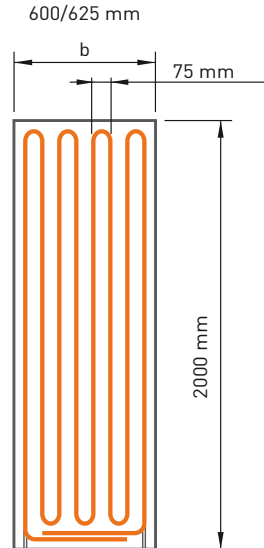

Εναλλακτική τοποθέτηση σε κάναβο

* 2 ΤΥΠΟΙ ΙΝΟΓΥΦΟΣΑΝΙΔΑΣ ΜΕ
ΛΕΙΑ Ή ΗΧΟΑΠΟΡΡΟΦΗΤΙΚΗ ΕΠΙΦΑΝΕΙΑ

5 ΤΥΠΟΙ ΙΝΟΓΥΦΟΣΑΝΙΔΑΣ ΣΤΑΘΕΡΗΣ
ΕΠΙΦΑΝΕΙΑΣ ΑΚΤΙΝΟΒΟΛΙΑΣ