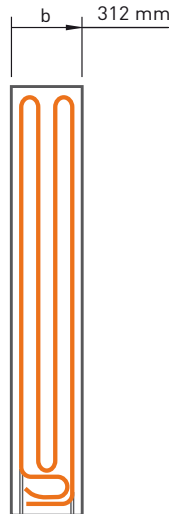

Εναλλακτική τοποθέτηση σε κάναβο

* 2 ΤΥΠΟΙ ΙΝΟΓΥΦΟΣΑΝΙΔΑΣ ΜΕ
ΛΕΙΑ Ή ΗΧΟΑΠΟΡΡΟΦΗΤΙΚΗ ΕΠΙΦΑΝΕΙΑ

5 ΤΥΠΟΙ ΙΝΟΓΥΦΟΣΑΝΙΔΑΣ ΣΤΑΘΕΡΗΣ
ΕΠΙΦΑΝΕΙΑΣ ΑΚΤΙΝΟΒΟΛΙΑΣ