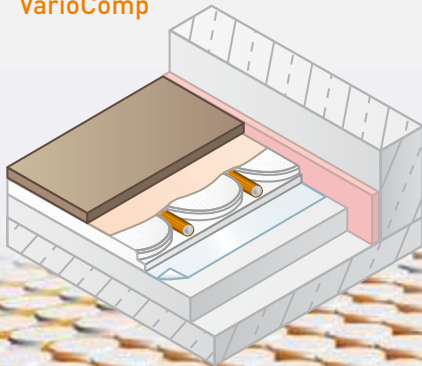

Κατασκευή χαμηλού ύψους. Υψηλή απόδοση.

Μόνο
20 mm !

1. Σύστημα δαπέδου - VarioComp

ΘΕΡΜΑΝΣΗ

Μοναδικό!

Με πάχος κατασκευής μόνο 20 mm και βάρος μόνο 25kg/m² το σύστημα VarioComp αποτελεί ιδανική λύση για ανακαίνιση.

Το σύστημα VarioComp προσφέρει θερμική άνεση γρηγορότερα από τα συμβατικά συστήματα θέρμανσης δαπέδου.

Διαθέτει επίσης μοναδικά πλεονεκτήματα σε σχέση με άλλα συστήματα χαμηλού ύψους, χάρη :

- στον πολυστρωματικό σωλήνα με τα μοναδικά χαρακτηριστικά.
- στη διαμορφωμένη με κόμβους ινογυψοσανίδα που επιτρέπει την τοποθέτηση σωλήνα σε οποιαδήποτε διάταξη.
- στο πιστοποιημένο υλικό επικάλυψης που διασφαλίζει ομοιόμορφη μεταφορά θερμότητας.

VarioComp