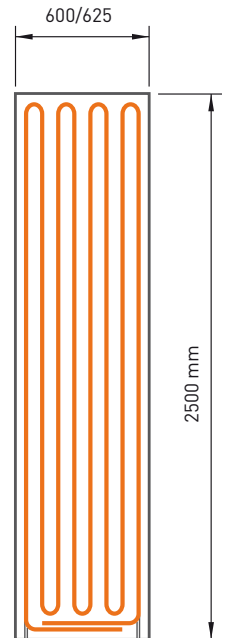

Εναλλακτική τοποθέτηση σε κάναβο

* 2 ΤΥΠΟΙ ΙΝΟΓΥΦΟΣΑΝΙΔΑΣ ΜΕ
ΛΕΙΑ Ή ΗΧΟΑΠΟΡΡΟΦΗΤΙΚΗ ΕΠΙΦΑΝΕΙΑ

5 ΤΥΠΟΙ ΙΝΟΓΥΦΟΣΑΝΙΔΑΣ ΣΤΑΘΕΡΗΣ
ΕΠΙΦΑΝΕΙΑΣ ΑΚΤΙΝΟΒΟΛΙΑΣ