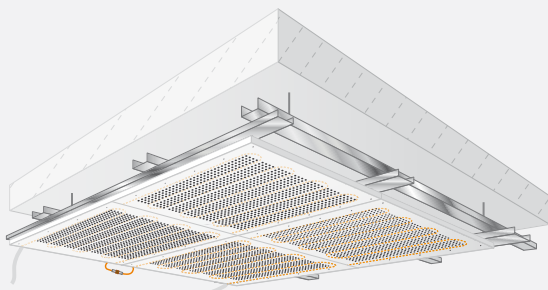

Το σύστημα ModuleStandardWall, εκτός από δομική λύση, μπορεί να παρέχει θέρμανση το χειμώνα και ψύξη το καλοκαίρι με σημαντική εξοικονόμηση ενέργειας, αξιοποιώντας τη χρήση χαμηλών θερμοκρασιών. Οι εργοστασιακά προεγκατεστημένοι σωλήνες στην πίσω επιφάνεια των ινογυψοσανίδων εξασφαλίζουν εύκολη, ασφαλή και ανά πάσα στιγμή επεκτάσιμη τοποθέτηση.

Προϊόν υψηλής ποιότητας. **Τέλεια σχεδίαση.**

3. Σύστημα οροφής - ModuleStandardCeiling

ΨΥΞΗ / ΘΕΡΜΑΝΣΗ

Μοναδικό!

Το σύστημα ModuleStandardCeiling μπορεί να εφαρμοσθεί άψογα σε κατοικίες, αλλά και σε γραφεία, δημόσια κτίρια.

Διατίθεται είτε σε λείες επιφάνειες είτε με ηχοαπορροφητικό δικτύωμα.
Η εύκολη προσαρμογή του συστήματος στην οροφή των χώρων, εξασφαλίζει τις απαιτούμενες συνθήκες άνεσης, χειμώνα ή καλοκαίρι.

ModuleStandardCeiling-Acoustic