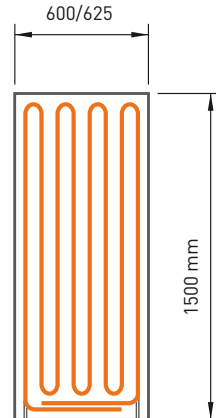

Εναλλακτική τοποθέτηση σε κάναβο

* 2 ΤΥΠΟΙ ΙΝΟΓΥΦΟΣΑΝΙΔΑΣ ΜΕ
ΛΕΙΑ Ή ΗΧΟΑΠΟΡΡΟΦΗΤΙΚΗ ΕΠΙΦΑΝΕΙΑ

5 ΤΥΠΟΙ ΙΝΟΓΥΦΟΣΑΝΙΔΑΣ ΣΤΑΘΕΡΗΣ
ΕΠΙΦΑΝΕΙΑΣ ΑΚΤΙΝΟΒΟΛΙΑΣ