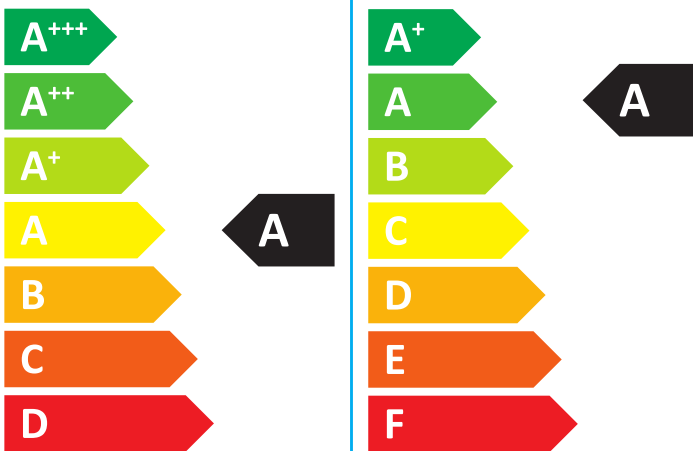

**ENERG**  
енергия · ενεργεια

**BOSCH**

Condens 2200 W  
GC2200W 20/24 C 23  
7736902935

**43** dB

**20**  
kW